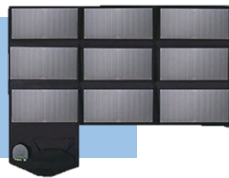

災害・停電時に**あかり**と**電気**を！

防災タワー EPB

- 災害時に役立つ蓄電池やライトを収納
- 軽量で設置簡単
- 震度7の耐久テストをクリア、災害時にも安心の耐久性

セット構成は以下の6種類

※構成品の単体販売も可能です（別途お見積り）

リチウムイオン
ポータブル蓄電池
「PR-HUG-400A」

リチウムイオン
ライト投光器
「PR-HUG-20A」

太陽光パネル
折りたたみタイプ
「PR-SOLARPANEL-100F」

延長コード
(プラグ) 付き
E26口金LED電球

リチウムイオンライト
防災小型ライト
「PR-HUG-E250A」

充電ケーブル
PR-HUG-3C

リチウムイオンポータブル蓄電池「PR-HUG-400A」

- ◆ ライフラインを維持するのに十分な390Wh
- ◆ USB出力ポート×12口

- ◆ 女性でも持ち運べる小型・軽量(5.3kg)設計
- ◆ AC出力コンセント×2個口

フル充電時の使用目安

32型テレビ	ノートパソコン	電気毛布	扇風機	空気清浄機	LED投光器	家庭用プリンター	Wifiルーター	電動アシスト自転車	LED電球	スマートフォン
										
70W	20Wh	55W	37W	30W	20W	15W	15W	150Wh	6W	参考機種：iPhone8
5時間	約20台分	7時間	10時間	13時間	19時間	26時間	26時間	3台分	65時間	60回分

✓ポイント

EV車に使用される安全性の高いリチウムイオン電池を採用
耐火性テスト、PSE（電気用品安全法）テスト、釘刺しテストをクリア

太陽光パネル折りたたみタイプ 「PR-SOLARPANEL-100F」

HUG -400Aの充電用太陽光パネル。
折りたたみ式でコンパクトに収納可能。晴天の場合
は約8時間で満充電。

充電ケーブル 「PR-HUG-3C」

1本三役 (iPhone/Type-C/Micro USB) で 同時給電
可能。給電側が3色に色分けされており、認識しやす
いデザイン。アルミニウム合金を採用し、ケーブル
はナイロン編みで柔軟性が良く耐久性に優れている。