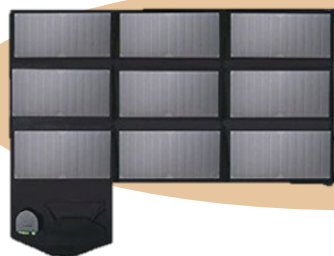

災害・停電時に**あかり**と**電気**を！

防災タワー EPB

- 災害時に役立つ蓄電池やライトを収納
- 軽量で設置簡単
- 震度7の耐久テストをクリア、災害時にも安心の耐久性

セット構成は以下の6種類

※構成品の単体販売も可能です（別途お見積り）

リチウムイオン
ポータブル蓄電池
「PR-HUG-400A」

リチウムイオン
ライト投光器
「PR-HUG-20A」

太陽光パネル
折りたたみタイプ
「PR-SOLARPANEL-100F」

延長コード
(プラグ) 付き
E26口金LED電球

リチウムイオンライト
防災小型ライト
「PR-HUG-E250A」

充電ケーブル
PR-HUG-3C

リチウムイオンポータブル蓄電池「PR-HUG-400A」

- ◆ ライフラインを維持するのに十分な390Wh
- ◆ USB出力ポート×12口

- ◆ 女性でも持ち運べる小型・軽量(5.3kg)設計
- ◆ AC出力コンセント×2個口

フル充電時の使用目安

32型テレビ	ノートパソコン	電気毛布	扇風機	空気清浄機	LED投光器	家庭用プリンター	Wifiルーター	電動アシスト自転車	LED電球	スマートフォン
										
70W	20Wh	55W	37W	30W	20W	15W	15W	150Wh	6W	参考機種：iPhone8
5時間	約20台分	7時間	10時間	13時間	19時間	26時間	26時間	3台分	65時間	60回分

✓ポイント

EV車に使用される安全性の高いリチウムイオン電池を採用
耐火性テスト、PSE（電気用品安全法）テスト、釘刺しテストをクリア

太陽光パネル折りたたみタイプ 「PR-SOLARPANEL-100F」

HUG -400Aの充電用太陽光パネル。
折りたたみ式でコンパクトに収納可能。晴天の場合
は約8時間で満充電。

充電ケーブル 「PR-HUG-3C」

1本三役 (iPhone/Type-C/Micro USB) で 同時給電
可能。給電側が3色に色分けされており、認識しやす
いデザイン。アルミニウム合金を採用し、ケーブル
はナイロン編みで柔軟性が良く耐久性に優れている。

防水性に優れ保護等級IP65に適合。280 g と軽量
ながら最長で連続80時間点灯。リチウムバッテリ
内蔵で、LED弱/中/強、SOS信号、虫除け灯、懐中
電灯と1本で複数のモードを使用できる。
モバイルバッテリーとして活用も可能。

防災タワーで一步進んだ災害対策を！

設置のご相談、御見積のご依頼は**お近くの**[セノン](#)まで

**SECURITY
INNOVATION**

株式会社 **セノン**